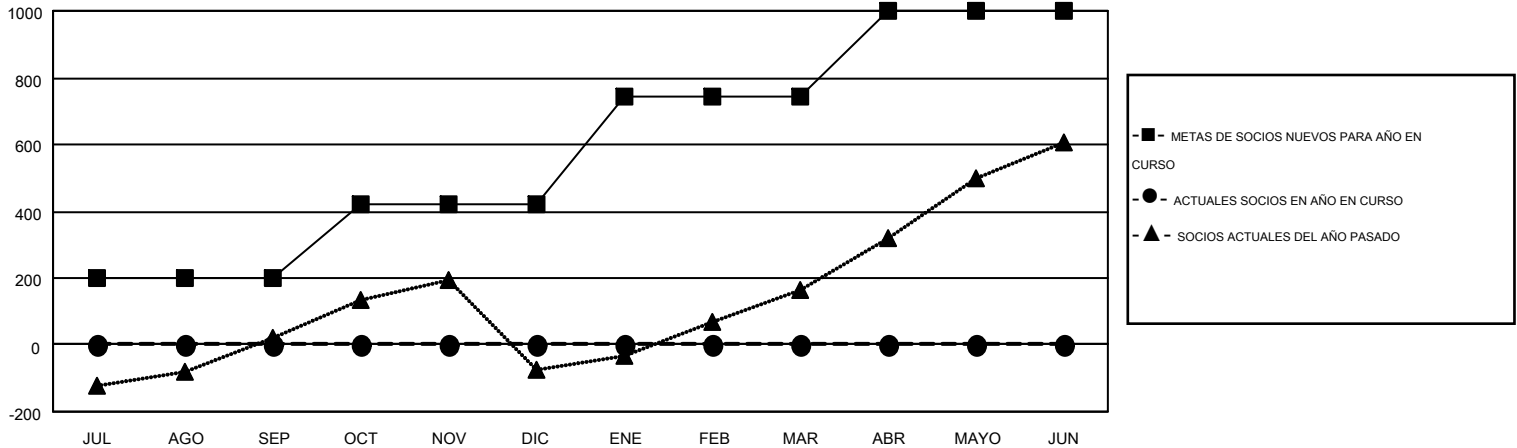

MONTHLY MEMBERSHIP PROGRESS REPORT

Results as of: 6/30/2016

Multiple District B

LOCATION: MEXICO

GMT: JOEL GÓMEZ FRANCO

GMT DE AE 3

Clubes					socios				
RESULTADOS DE 2016-2017					RESULTADOS DE 2016-2017				
TRIMESTRE	META DE CLUBES NUEVOS	NUEVOS CLUBES	CLUBES DADOS DE BAJA	GANANCIA/PÉRDIDA NETA	TRIMESTRE	META DE SOCIOS NUEVOS	SOCIOS FUNDADORES Y NUEVOS SOCIOS AÑADIDOS	SOCIOS DADOS DE BAJA	GANANCIA/PÉRDIDA NETA
JUL/AGO/SEP	6	0	0	0	JUL/AGO/SEP	202	0	0	0
OCT/NOV/DIC	6	0	0	0	OCT/NOV/DIC	221	0	0	0
ENE/FEB/MAR	7	0	0	0	ENE/FEB/MAR	320	0	0	0
ABR/MAYO/JUN	6	0	0	0	ABR/MAYO/JUN	257	0	0	0

METAS Y CIFRA ACUMULATIVA DE CLUBES NUEVOS

METAS Y CIFRA ACUMULATIVA DE SOCIOS

CLUBES DADOS DE BAJA: 0	0 CLUBS OF 0 AÑADIERON 1 O MÁS SOCIOS NUEVOS	<u>DISTRIBUCIÓN POR SEXO</u>
		MASCULINO 0 (100.00%)
		FEMENINO 0 (100.00%)
<u>SOCIOS DADOS DE BAJA</u>	CLIC AQUÍ PARA DATOS DE SALUD DE CLUB	SOCIOS EN UNIDAD FAMILIAR 0
FALLECIDOS 0		CABEZA DE FAMILIA 0
CLUB CANCELADO 0		NO ES CABEZA DE FAMILIA 0
OTRO 0		
TOTAL 0		