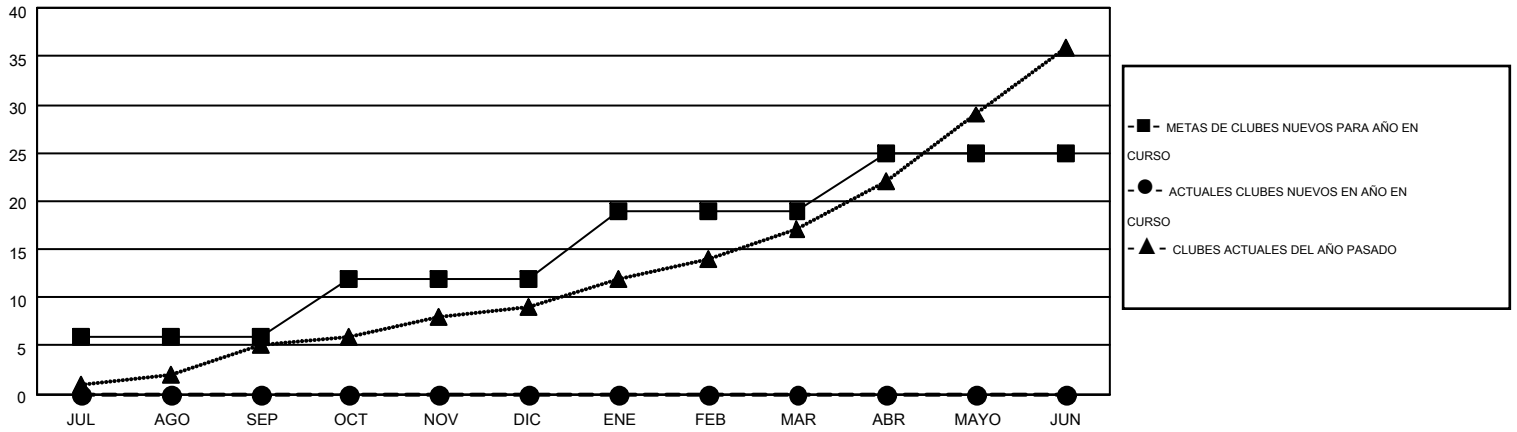

MONTHLY MEMBERSHIP PROGRESS REPORT

Results as of: 6/30/2016

Multiple District B

LOCATION: MEXICO

GMT: JOEL GÓMEZ FRANCO

GMT DE AE 3

Clubes					socios				
RESULTADOS DE 2016-2017					RESULTADOS DE 2016-2017				
TRIMESTRE	META DE CLUBES NUEVOS	NUEVOS CLUBES	CLUBES DADOS DE BAJA	GANANCIA/PÉRDIDA NETA	TRIMESTRE	META DE SOCIOS NUEVOS	SOCIOS FUNDADORES Y NUEVOS SOCIOS AÑADIDOS	SOCIOS DADOS DE BAJA	GANANCIA/PÉRDIDA NETA
JUL/AGO/SEP	6	0	0	0	JUL/AGO/SEP	202	0	0	0
OCT/NOV/DIC	6	0	0	0	OCT/NOV/DIC	221	0	0	0
ENE/FEB/MAR	7	0	0	0	ENE/FEB/MAR	320	0	0	0
ABR/MAYO/JUN	6	0	0	0	ABR/MAYO/JUN	257	0	0	0

METAS Y CIFRA ACUMULATIVA DE CLUBES NUEVOS

METAS Y CIFRA ACUMULATIVA DE SOCIOS

CLUBES DADOS DE BAJA: 0	0 CLUBS OF 0 AÑADIERON 1 O MÁS SOCIOS NUEVOS	<u>DISTRIBUCIÓN POR SEXO</u>
		MASCULINO 0 (100.00%)
		FEMENINO 0 (100.00%)
<u>SOCIOS DADOS DE BAJA</u>	CLIC AQUÍ PARA DATOS DE SALUD DE CLUB	SOCIOS EN UNIDAD FAMILIAR 0
FALLECIDOS 0		CABEZA DE FAMILIA 0
CLUB CANCELADO 0		NO ES CABEZA DE FAMILIA 0
OTRO 0		
TOTAL 0		